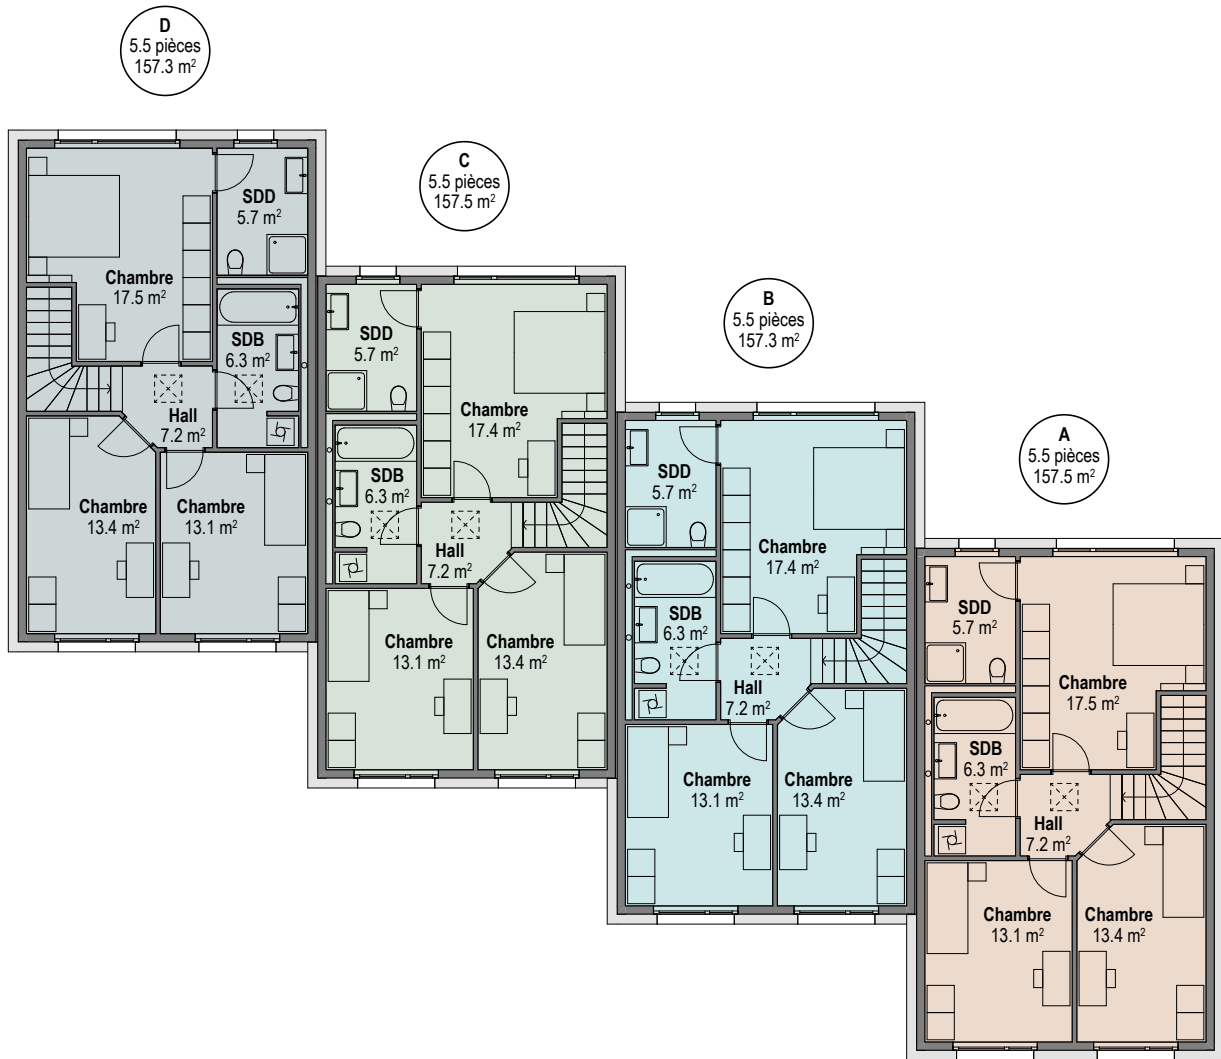

Résidence Erbina

CRESSIER

Rez inférieur

Lot	Nombre de pièces	Surface habitable	Terrasse	Jardin	Surface pondérée
App. E	3.5	91.1 m ²	31.2 m ²	84.3 m ²	103.5 m ²
App. F	3.5	89.5 m ²	23.9 m ²	84.1 m ²	105.1 m ²
Maison A	5.5	157.5 m ²	37.7 m ²	86 m ²	176.4 m ²
Maison B	5.5	157.3 m ²	41.5 m ²	52.9 m ²	178.1 m ²
Maison C	5.5	157.5 m ²	39.9 m ²	48.7 m ²	177.5 m ²
Maison D	5.5	157.3 m ²	40.8 m ²	50.2 m ²	177.7 m ²

Résidence Erbina CRESSIER

Étage

Lot	Nombre de pièces	Surface habitable	Terrasse	Jardin	Surface pondérée
Maison A	5.5	157.5 m ²	37.7 m ²	86 m ²	176.4 m ²
Maison B	5.5	157.3 m ²	41.5 m ²	52.9 m ²	178.1 m ²
Maison C	5.5	157.5 m ²	39.9 m ²	48.7 m ²	177.5 m ²
Maison D	5.5	157.3 m ²	40.8 m ²	50.2 m ²	177.7 m ²

Résidence Erbina CRESSIER

Rez supérieur

Lot	Nombre de pièces	Surface habitable	Terrasse	Jardin	Surface pondérée
Maison A	5.5	157.5 m ²	37.7 m ²	86 m ²	176.4 m ²
Maison B	5.5	157.3 m ²	41.5 m ²	52.9 m ²	178.1 m ²
Maison C	5.5	157.5 m ²	39.9 m ²	48.7 m ²	177.5 m ²
Maison D	5.5	157.3 m ²	40.8 m ²	50.2 m ²	177.7 m ²

Résidence Erbina

CRESSIER

Sous-sol