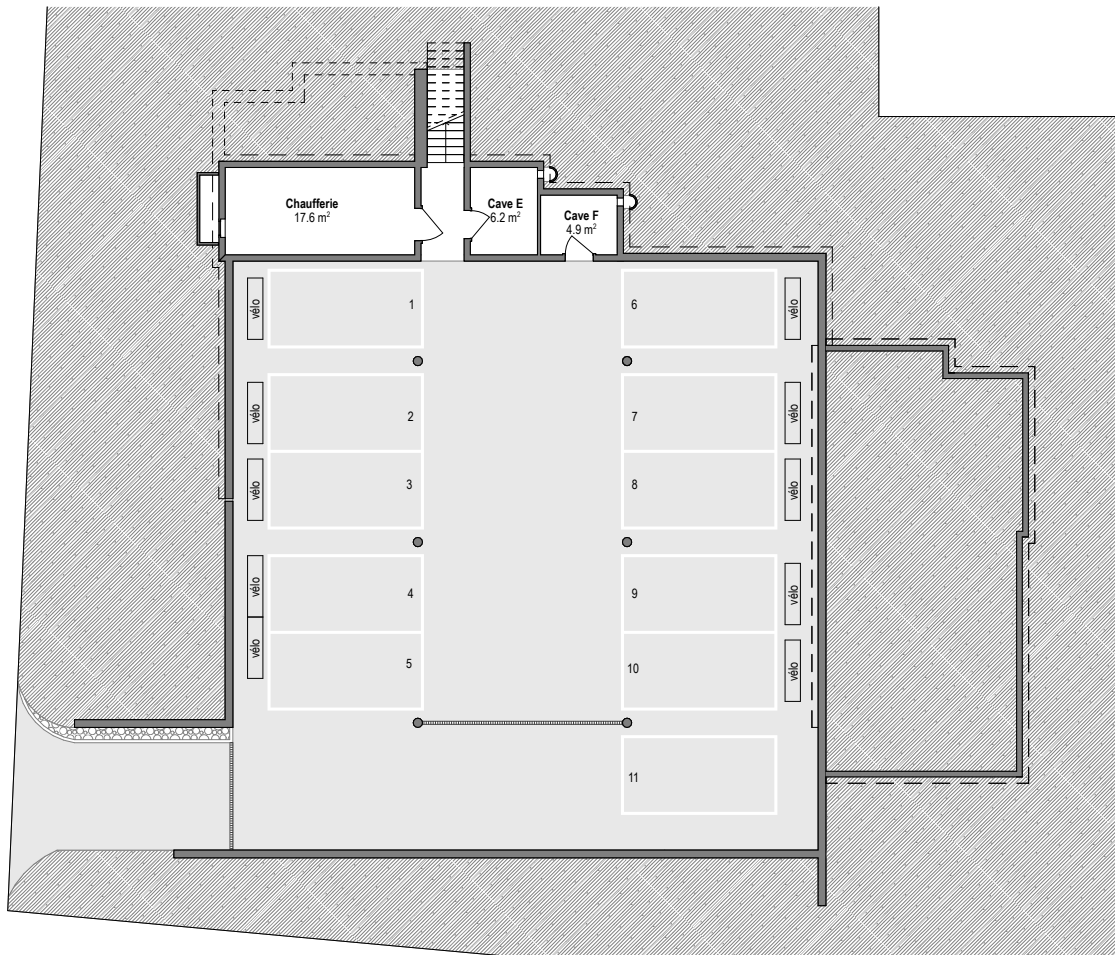

Résidence Erbina

CRESSIER

Rez inférieur

Lot	Nombre de pièces	Surface habitable	Terrasse	Jardin	Surface pondérée
App. E	3.5	91.1 m ²	31.2 m ²	84.3 m ²	103.5 m ²
App. F	3.5	89.5 m ²	23.9 m ²	84.1 m ²	105.1 m ²
Maison A	5.5	157.5 m ²	37.7 m ²	86 m ²	176.4 m ²
Maison B	5.5	157.3 m ²	41.5 m ²	52.9 m ²	178.1 m ²
Maison C	5.5	157.5 m ²	39.9 m ²	48.7 m ²	177.5 m ²
Maison D	5.5	157.3 m ²	40.8 m ²	50.2 m ²	177.7 m ²

Résidence Erbina CRESSIER

Étage

Lot	Nombre de pièces	Surface habitable	Terrasse	Jardin	Surface pondérée
Maison A	5.5	157.5 m ²	37.7 m ²	86 m ²	176.4 m ²
Maison B	5.5	157.3 m ²	41.5 m ²	52.9 m ²	178.1 m ²
Maison C	5.5	157.5 m ²	39.9 m ²	48.7 m ²	177.5 m ²
Maison D	5.5	157.3 m ²	40.8 m ²	50.2 m ²	177.7 m ²

Résidence Erbina CRESSIER

Rez supérieur

Lot	Nombre de pièces	Surface habitable	Terrasse	Jardin	Surface pondérée
Maison A	5.5	157.5 m ²	37.7 m ²	86 m ²	176.4 m ²
Maison B	5.5	157.3 m ²	41.5 m ²	52.9 m ²	178.1 m ²
Maison C	5.5	157.5 m ²	39.9 m ²	48.7 m ²	177.5 m ²
Maison D	5.5	157.3 m ²	40.8 m ²	50.2 m ²	177.7 m ²

Résidence Erbina

CRESSIER

Sous-sol