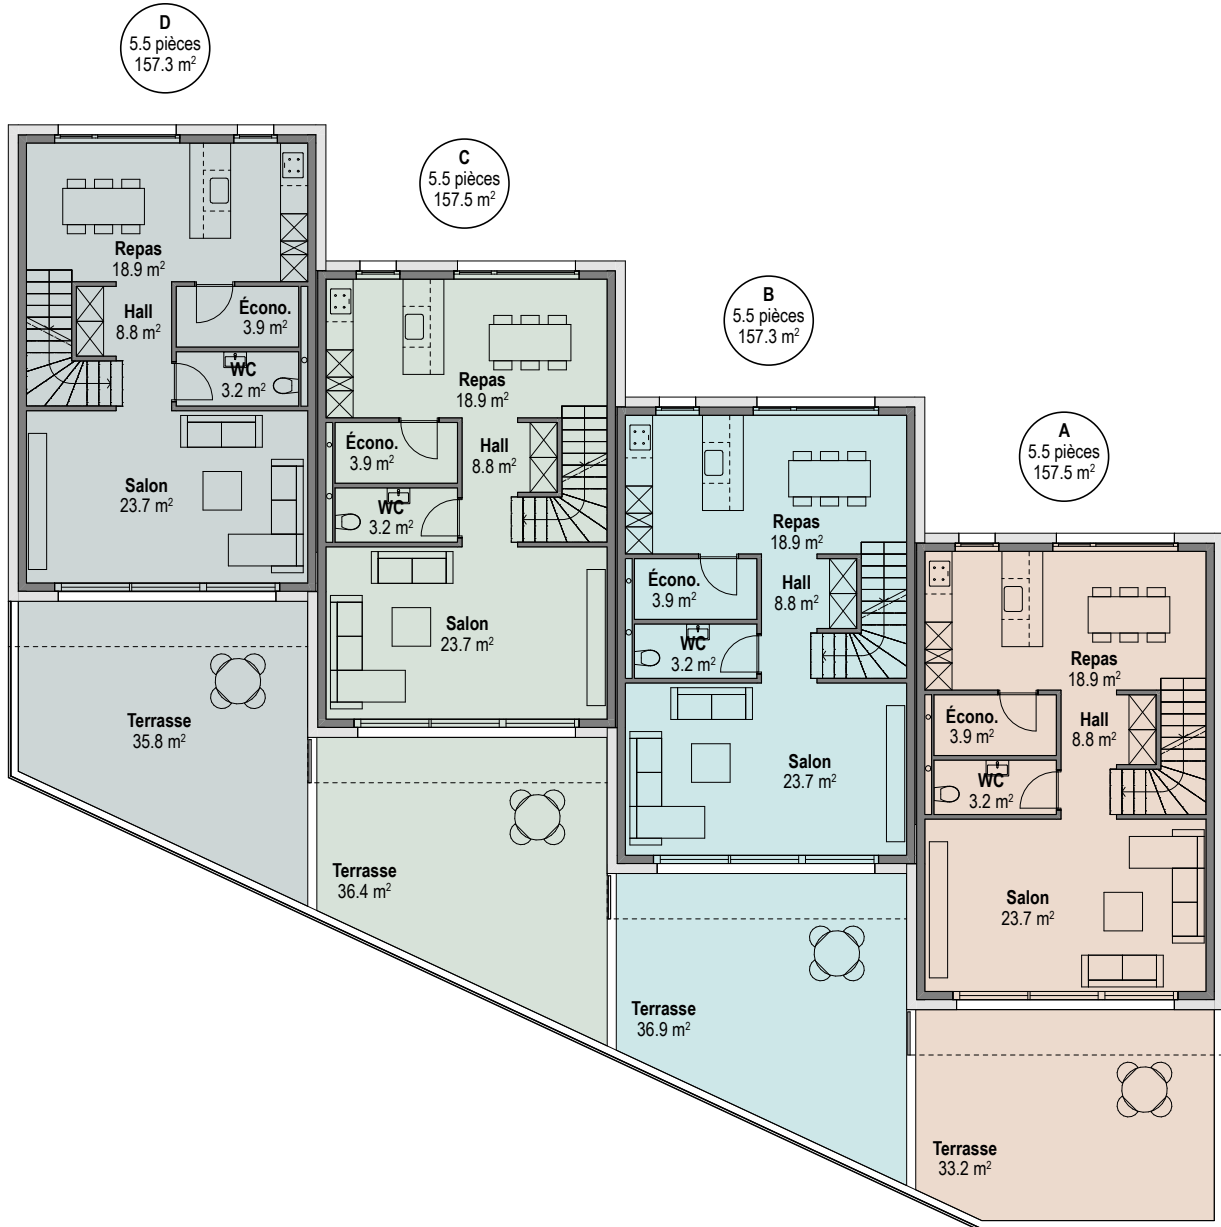

Résidence Erbina

CRESSIER

Rez inférieur

Lot	Nombre de pièces	Surface habitable	Terrasse	Jardin	Surface pondérée
App. E	3.5	91.1 m ²	31.2 m ²	84.3 m ²	103.5 m ²
App. F	3.5	89.5 m ²	23.9 m ²	84.1 m ²	105.1 m ²
Maison A	5.5	157.5 m ²	37.7 m ²	86 m ²	176.4 m ²
Maison B	5.5	157.3 m ²	41.5 m ²	52.9 m ²	178.1 m ²
Maison C	5.5	157.5 m ²	39.9 m ²	48.7 m ²	177.5 m ²
Maison D	5.5	157.3 m ²	40.8 m ²	50.2 m ²	177.7 m ²

Résidence Erbina CRESSIER

Étage

Lot	Nombre de pièces	Surface habitable	Terrasse	Jardin	Surface pondérée
Maison A	5.5	157.5 m ²	37.7 m ²	86 m ²	176.4 m ²
Maison B	5.5	157.3 m ²	41.5 m ²	52.9 m ²	178.1 m ²
Maison C	5.5	157.5 m ²	39.9 m ²	48.7 m ²	177.5 m ²
Maison D	5.5	157.3 m ²	40.8 m ²	50.2 m ²	177.7 m ²

Résidence Erbina CRESSIER

Rez supérieur

Lot	Nombre de pièces	Surface habitable	Terrasse	Jardin	Surface pondérée
Maison A	5.5	157.5 m ²	37.7 m ²	86 m ²	176.4 m ²
Maison B	5.5	157.3 m ²	41.5 m ²	52.9 m ²	178.1 m ²
Maison C	5.5	157.5 m ²	39.9 m ²	48.7 m ²	177.5 m ²
Maison D	5.5	157.3 m ²	40.8 m ²	50.2 m ²	177.7 m ²

Résidence Erbina

CRESSIER

Sous-sol